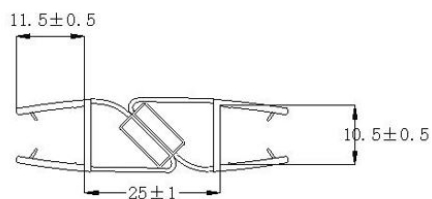

PRODUCT SHEET

Description:

PVC Seal Glass To Glass, Black Magnet, 90/180DG, S-5711,F/10 mm Glass, 2,5 Mtr.

Item number:

15.22.307-5

Units	Box	Carton	HS Code	Barcode
Pair	4	20	3925901000	
				5704866505802

SISO A/S
Mileparken 11
DK-2740 Skovlunde
Denmark
VAT: DK 24786013