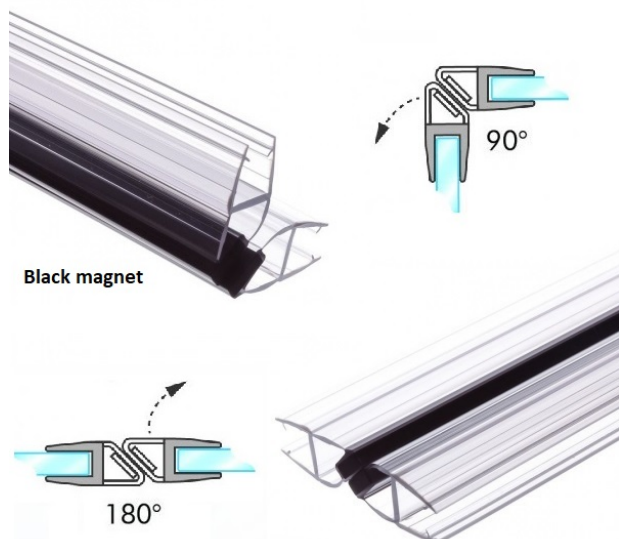

PRODUCT SHEET

Description:

PVC Seal Glass To Glass, Black Magnet, 90/180DG, S-5711,F/10 mm Glass, 2,5 Mtr.

Item number:

15.22.307-5

Units	Box	Carton	HS Code	Barcode
Pair	4	20	3925901000	
				5704866505802

SISO A/S
Mileparken 11
DK-2740 Skovlunde
Denmark
VAT: DK 24786013