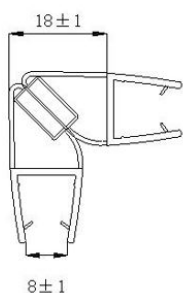

PRODUCT SHEET

Description:

PVC Seal Glass To Glass, Black Magnet, 90/180DG, S-5711,F/10 mm Glass, 2,5 Mtr.

Item number:

15.22.307-5

Units	Box	Carton	HS Code	Barcode
Pair	4	20	3925901000	
				5704866505802

SISO A/S
Mileparken 11
DK-2740 Skovlunde
Denmark
VAT: DK 24786013